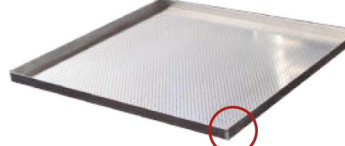

CÓDIGO	MATERIAL	ACABAMENTO
1059	AÇO INOX 304	POLIDO
1058	ALUMÍNIO	
1057	AÇO CARBONO	GALVANIZADO
1056	AÇO CARBONO	PINTURA EPOXI

ASSADEIRAS

Assadeira 58x70cm 5 ou 6 tiras de alumínio de 7 cm e com quadro de arame 5|1030

Assadeira 58x70cm 5 ou 6 ondas de alumínio canaletada quadro de alumínio 5|1031

Assadeira 62X36cm estampada com bordas de arame Flandres/Alumínio 1064|1015

Assadeira 35x35x1,5cm estampada perfurada alumínio 1074K

Assadeira pão de hambúrguer estampada de alumínio 58x70cm com 20 cavidades quadro de alumínio 1127B8

Assadeira plana lisa reta 58x70x3cm alumínio 1 mm dobrada 1042

Assadeira 58x70cm 5 ou 6 tiras de alumínio de 7 cm e com quadro de alumínio 5|1030