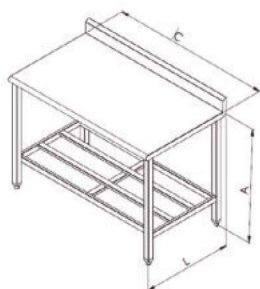

Assadeira plana perfurada 58x70x3cm alumínio 1 mm dobrada 1043

Assadeira pão de hambúrguer de alumínio 58x70cm com 20 cavidades quadro de alumínio 1039

Assadeira plana lisa reta
60x80x3cm
alumínio 1,2mm
1102

MESA TAMPO DE INOX
CONTRAVENTADA

MEDIDAS EM METROS - MESAS		
COMPRIMENTO	LARGURA	ALTURA
0,70m	0,70m	0,85m
1,00m	0,70m	0,85m
1,20m	0,70m	0,85m
1,50m	0,70m	0,85m
1,80m	0,70m	0,85m
2,00m	0,70m	0,85m

PIAS E TANQUES

Tanque com cuba
medida Tanque:0,95x0,75x0,85
medida cuba:0,80x0,60x0,50
totalmente em Aço inox 304
3100B

Pia com uma ou duas cubas
totalmente em aço inox

MEDIDAS EM METROS - CUBA		
COMPRIMENTO (c2)	LARGURA (L2)	ALTURA(A2)
0,50m	0,40m	0,25m
0,60m	0,50m	0,27m