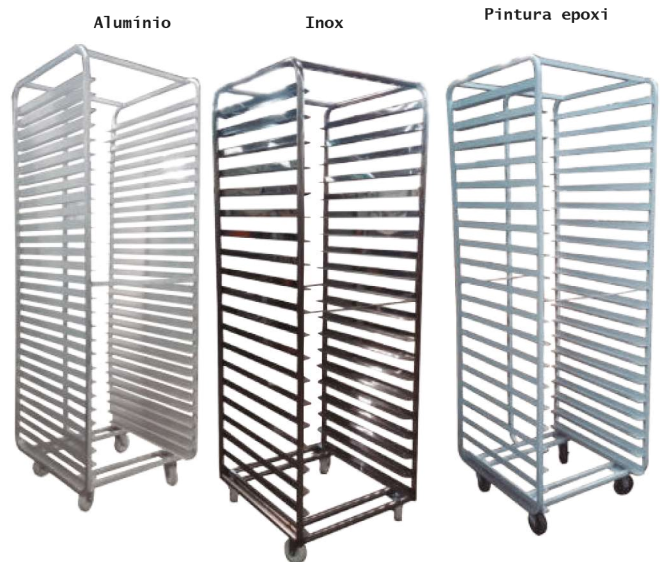

ESTUFAS

ESTUFA PARA 20 ASSADEIRAS 58X70

CÓDIGO	MATERIAL	ACABAMENTO
1013	ALUMÍNIO	
1012	AÇO CARBONO	GALVANIZADO
1011	AÇO INOX 304	POLIDO
1010	AÇO INOX 430	POLIDO
9027A	AÇO CARBONO	PINTURA EPOXI

ESTUFA PARA 20 ASSADEIRAS 62X36

CÓDIGO	MATERIAL	ACABAMENTO
1059	AÇO INOX 304	POLIDO
1058	ALUMÍNIO	
1057	AÇO CARBONO	GALVANIZADO
1056	AÇO CARBONO	PINTURA EPOXI

ESTUFA PARA 10 ASSADEIRAS 58x70

CÓDIGO	MATERIAL	ACABAMENTO
1169	AÇO INOX 304	POLIDO
1018	AÇO CARBONO	PINTURA EPOXI

ESQUELETOS

ESQUELETO PARA 20 ASSADEIRAS 58X70

CÓDIGO	MATERIAL	ACABAMENTO
1029	AÇO INOX 304	POLIDO
1028	ALUMÍNIO	
1027	AÇO CARBONO	GALVANIZADO
1026	AÇO CARBONO	PINTURA EPOXI

ESQUELETO PARA 20 ASSADEIRAS 62X36

CÓDIGO	MATERIAL	ACABAMENTO
1059	AÇO INOX 304	POLIDO
1058	ALUMÍNIO	
1057	AÇO CARBONO	GALVANIZADO
1056	AÇO CARBONO	PINTURA EPOXI

ASSADEIRAS

Assadeira 58x70cm 5 ou 6 tiras de alumínio de 7 cm e com quadro de arame 5|1030