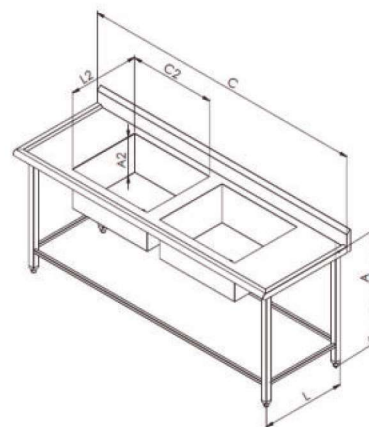

MESA TAMPO DE INOX
CONTRAVENTADA

MEDIDAS EM METROS - MESAS		
COMPRIMENTO	LARGURA	ALTURA
0,70m	0,70m	0,85m
1,00m	0,70m	0,85m
1,20m	0,70m	0,85m
1,50m	0,70m	0,85m
1,80m	0,70m	0,85m
2,00m	0,70m	0,85m

PIAS E TANQUES

Tanque com cuba
medida Tanque:0,95x0,75x0,85
medida cuba:0,80x0,60x0,50
totalmente em Aço inox 304
3100B

Pia com uma ou duas cubas
totalmente em aço inox

MEDIDAS EM METROS - CUBA		
COMPRIMENTO (c2)	LARGURA (L2)	ALTURA(A2)
0,50m	0,40m	0,25m
0,60m	0,50m	0,27m

ESTANTES

Estante escorredor
pratos, copos e talheres
para 90 pratos medida:
1,08x0,58x1,48
6006C

Estante 4 planos gradeados
totalmente em aço inox

Estante 4 planos lisos
totalmente em aço inox

Estante 4 planos lisos
desmontável pintura epoxi